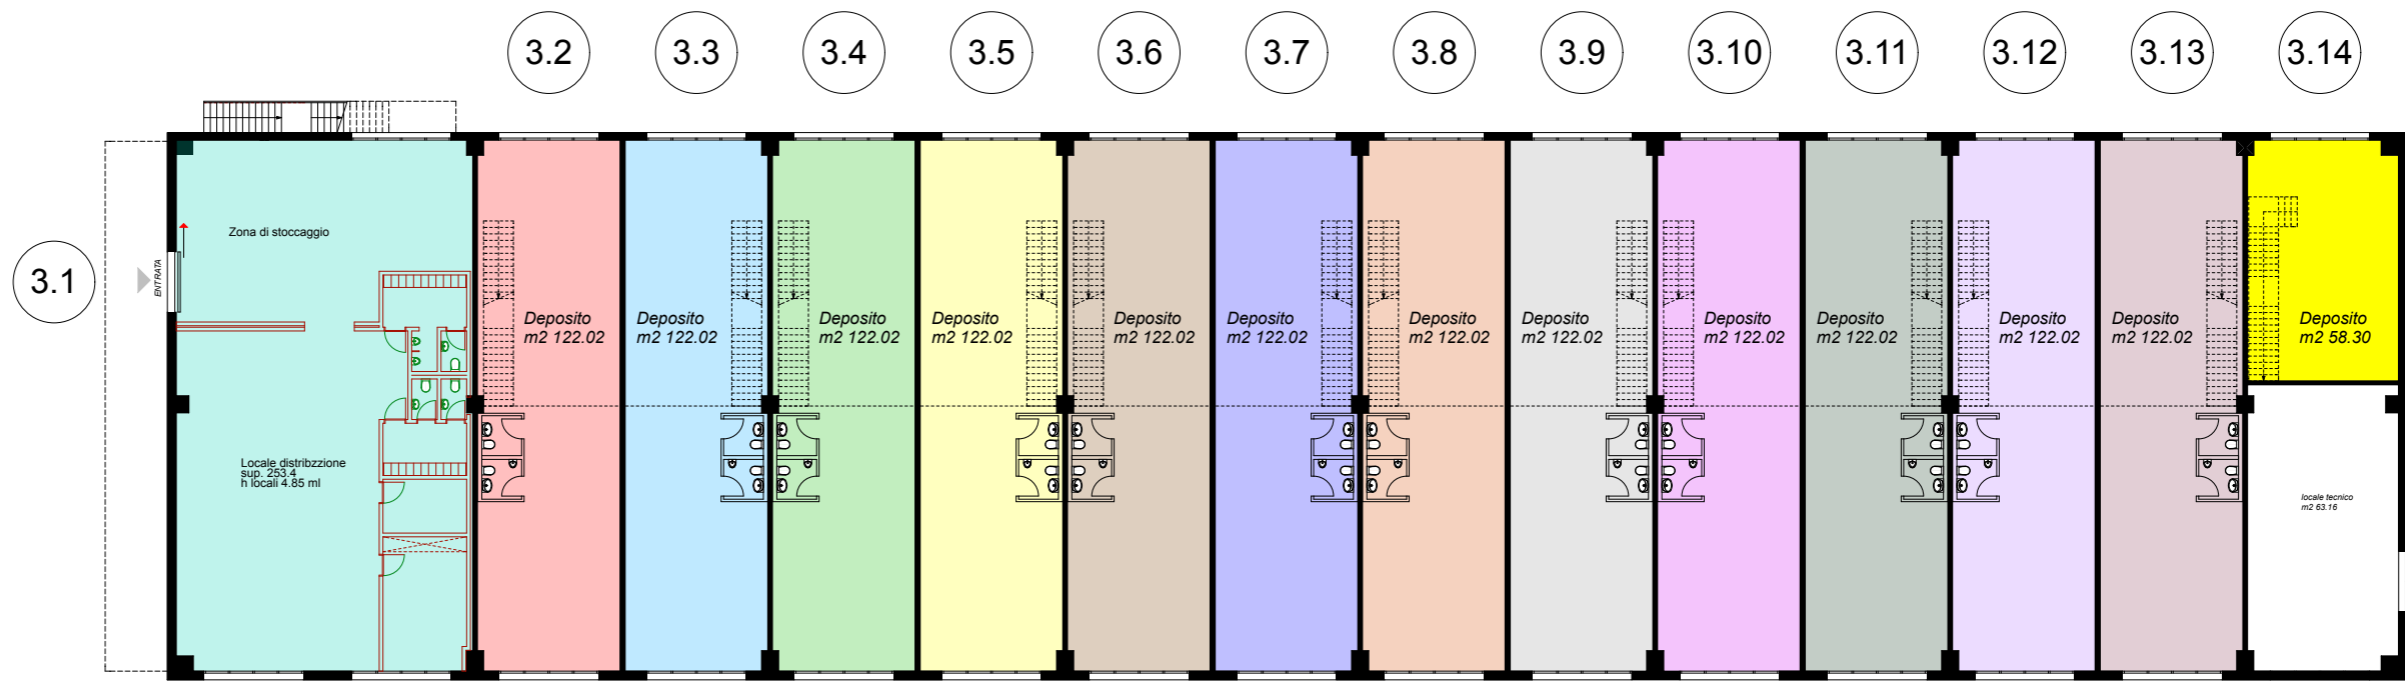

CPV	RISTRUTTURAZIONE CENTRO INDUSTRIALE Centro Punto Valle SA - mappale no 856-859 RFD Avegno	STUDIO D'ARCHITETTURA SAVERIO WENZEL - SAAG ARCH. DIPL. - STUDIO OR. ROSSO* - INGEG. COLOMBO TEL. 091 744 8757 FAX 091 744 8738 WENZEL@BLUEWIN.CH
	CAPANNONE - piano assegnazioni	
3.02	Piante	1:100
12660	08.11.2016	Aggiornato: 17.101.2017

PIANTA PRIMO PIANO

PIANTA PIANO TERRENO