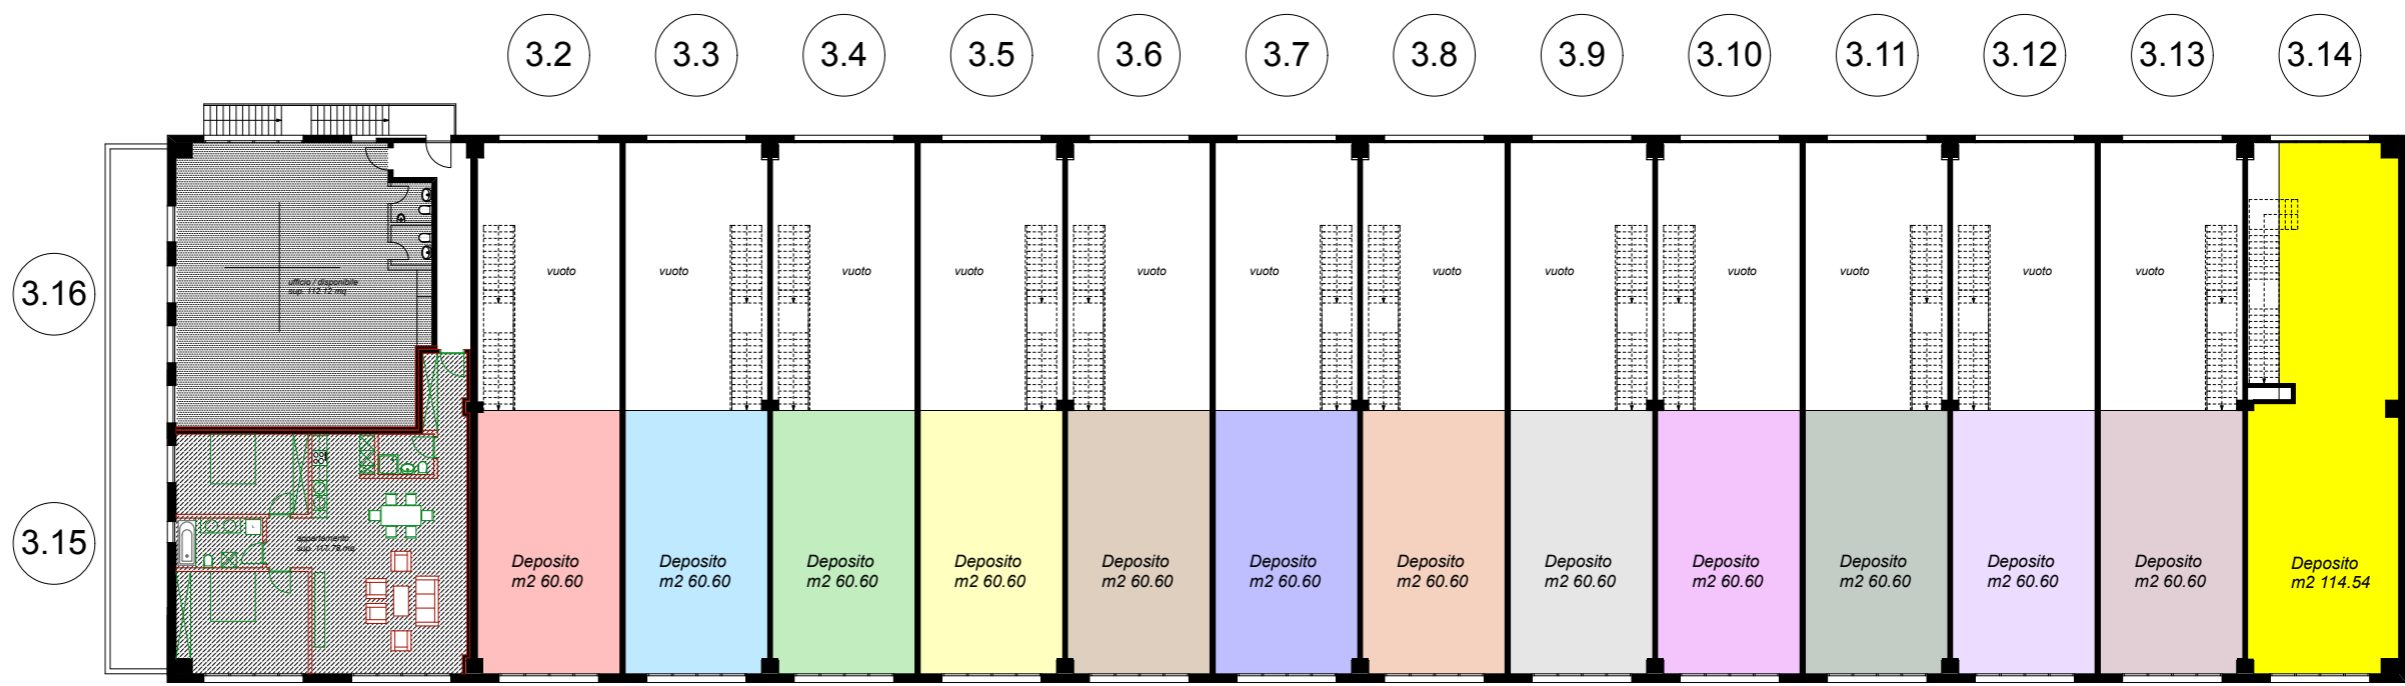

CPV	RISTRUTTURAZIONE CENTRO INDUSTRIALE Centro Punto Valle SA - mappale no 856-859 RFD Avegno	STUDIO D'ARCHITETTURA SAVERIO WENZEL - SAAG ARCH. DIPL. - STUDIO OR. ROSSO* - INGEG. COLOMBO TEL. 091 744 8757 FAX 091 744 8738 WENZEL@BLUEWIN.CH
	CAPANNONE - piano assegnazioni	
3.02	Piante	1:100
12660	08.11.2016	Aggiornato: 17.101.2017

PIANTA PRIMO PIANO

PIANTA PIANO TERRENO